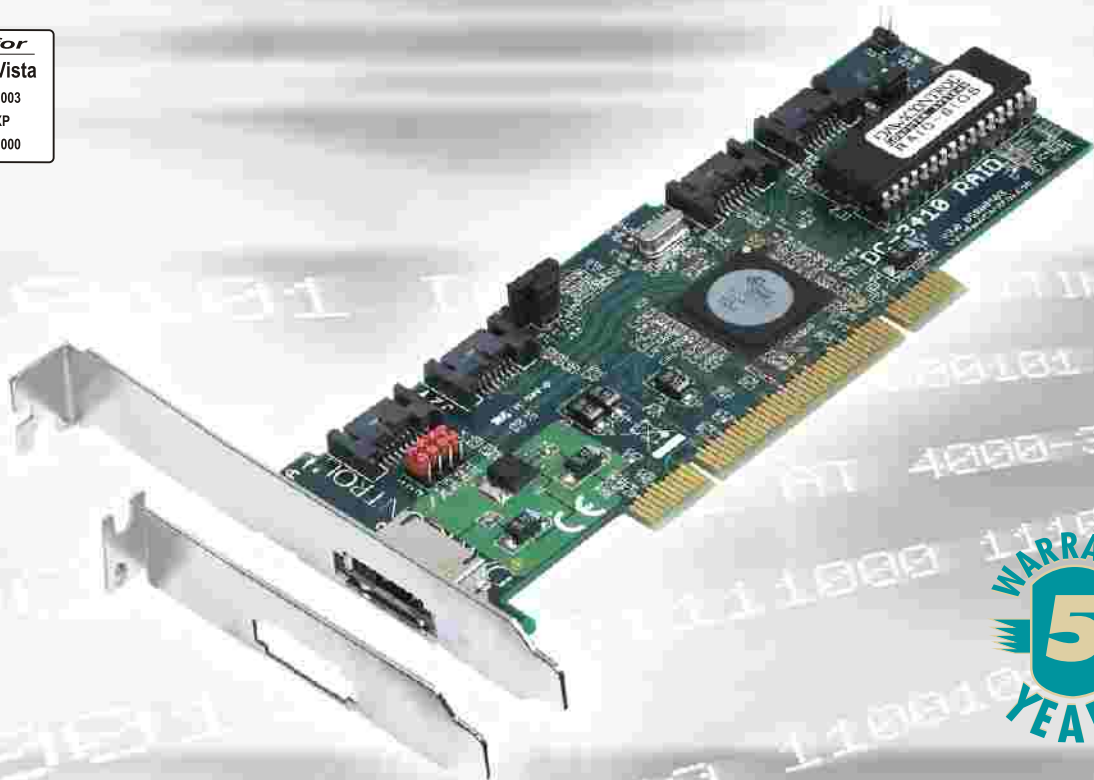

NEU

NEU

NEU

NEU

Serial ATA II RAID Controller für SATA Geräte

DC-3410 RAID

Serial ATA II Controller

WARRANTY
5
YEARS

**BACKUP
Funktion**

Individuelle Festplatten-
kopie im BIOS!

**RAID
on the Fly**

Create Stripe-Set while
running system!

RAID 5

Parity for Security
and Performance!

Next Generation Level

**Low-
Profile**

**SERIAL
ATA**
3Gb/s

- ▶ Vier unabhängige Serial ATA II Ports, davon einer auch extern als eSATA Port nutzbar
- ▶ 300 MByte/s Transferrate
- ▶ Low-Profile Bauhöhe, universeller Einbau in allen Computer-Gehäusen
- ▶ RAID-Level: 1, 0, 10, 5, JBOD und Backup
- ▶ Port Multiplier-fähig