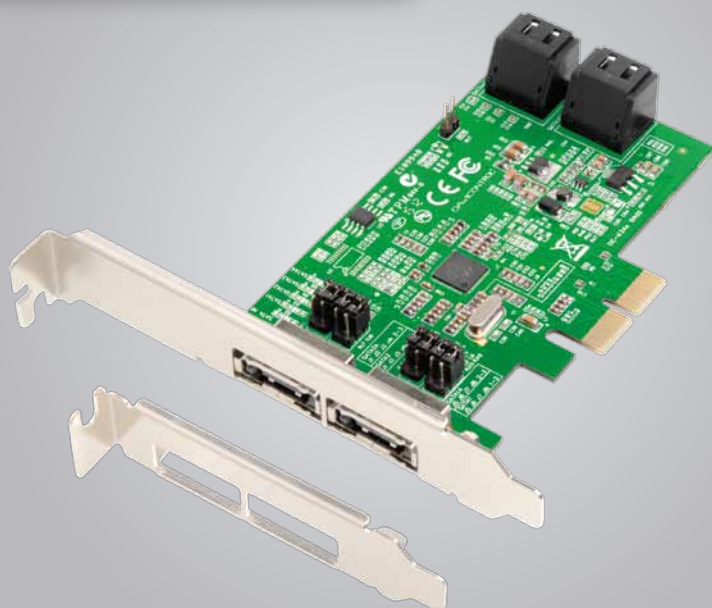

4 Kanal Serial ATA 6G RAID 5 PCI-Express Controller

Erweitert Ihren PC um vier SATA 6G Kanäle

Maximale Geschwindigkeit durch PCI-Express 2.0 x2

- Vier unabhängige SATA 6G Kanäle
- Zwei Kanäle wahlweise extern nutzbar
- 600 MByte/s Transferrate
- RAID-Level: 1, 0, 10, 5, JBOD und Backup
- Low-Profile Bauhöhe

Utility- und Treiber-CD
für alle gängigen
Betriebssysteme (siehe unten)

Lieferumfang Retail:
4 SATA Kabel, LowProfile-Slotblech,
Handbuch, Treiber-CD

Lieferumfang Blister:
LowProfile-Slotblech,
Handbuch,
Treiber-CD

4 Kanal Serial ATA 6G RAID 5 Controller

Leistungsmerkmale:

- Für RAID Sets und / oder Einzelaufwerke / SSDs
- RAID 1 (Mirroring Modus zur Datensicherung)
- RAID 0 (Striping Modus zur Leistungsverbesserung)
- RAID 10 (Striping und Mirroring)
- RAID 5 (Parity Modus für mehr Leistung und Datensicherheit)
- JBOD (alle Festplatten unter einem Laufwerksbuchstaben)
- Backup (individuelle Festplattenkopie zur Datensicherung)
- Zwei SATA-Kanäle wahlweise auch extern nutzbar
- Hotplug / Hotspare Funktion
- Unterstützt Plug & Play
- Bootfähig durch eigenes Flash BIOS

- Marvell 88SE9230 Serial ATA 6G RAID PCI Express 2.0 x2 Controller
- Max. PCI-Express-Bus Transferrate 10 GBit/s (1 GByte/s)
- Serial ATA 6G Datentransferrate 600 MByte/s

Unterstützte Gerätemodi:

- Serial ATA, Serial ATA II und Serial ATA 6G
- NCQ (Native Command Queuing)
- HDD / SSD Laufwerke auch größer als 128 TB
- 512n, 512e und 4Kn (4K native) Formatierung, auch im gemischten Betrieb im RAID Verbund