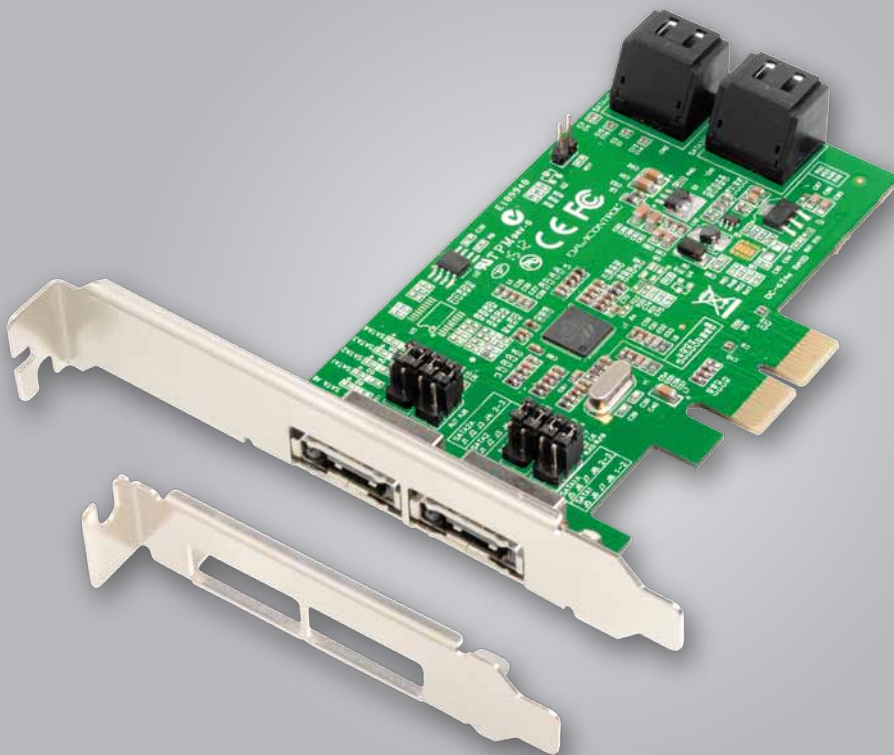

4 Kanal Serial ATA 6G RAID 5 PCI-Express Controller

Erweitert Ihren PC um vier SATA 6G Kanäle

Maximale Geschwindigkeit durch PCI-Express 2.0 x2

- Vier unabhängige SATA 6G Kanäle
- Zwei Kanäle wahlweise extern nutzbar
- 600 MByte/s Transferrate
- RAID-Level: 1, 0, 10, 5, JBOD und Backup
- Low-Profile Bauhöhe

Utility- und Treiber-CD
für alle gängigen
Betriebssysteme (siehe unten)

Lieferumfang Retail:
4 SATA Kabel, LowProfile-Slotblech,
Handbuch, Treiber-CD

Lieferumfang Blister:
LowProfile-Slotblech,
Handbuch,
Treiber-CD

4 Kanal Serial ATA 6G RAID 5 Controller

Leistungsmerkmale:

- Für RAID Sets und / oder Einzelaufwerke / SSDs
- RAID 1 (Mirroring Modus zur Datensicherung)
- RAID 0 (Striping Modus zur Leistungsverbesserung)
- RAID 10 (Striping und Mirroring)
- RAID 5 (Parity Modus für mehr Leistung und Datensicherheit)
- JBOD (alle Festplatten unter einem Laufwerksbuchstaben)
- Backup (individuelle Festplattenkopie zur Datensicherung)
- Zwei SATA-Kanäle wahlweise auch extern nutzbar
- Hotplug / Hotspare Funktion
- Unterstützt Plug & Play
- Bootfähig durch eigenes Flash BIOS

- Marvell 88SE9230 Serial ATA 6G RAID PCI Express 2.0 x2 Controller
- Max. PCI-Express-Bus Transferrate 10 GBit/s (1 GByte/s)
- Serial ATA 6G Datentransferrate 600 MByte/s

Unterstützte Gerätemodi:

- Serial ATA, Serial ATA II und Serial ATA 6G
- NCQ (Native Command Queuing)
- HDD / SSD Laufwerke auch größer als 128 TB
- 512n, 512e und 4Kn (4K native) Formatierung, auch im gemischten Betrieb im RAID Verbund